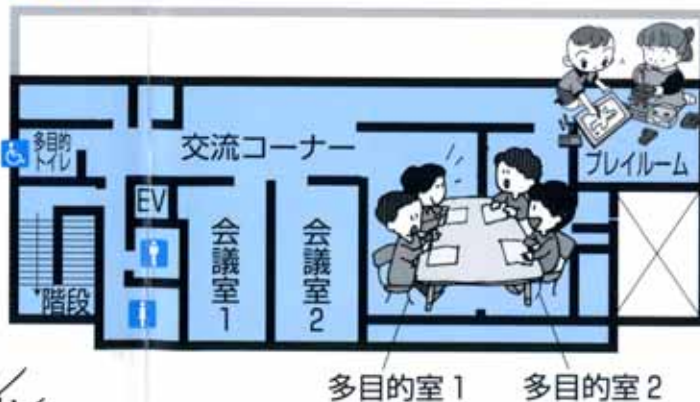

■休館日

年末・年始 12月29日～1月3日

施設点検日（毎月第3月曜日）

※ただし、祝日と重なる場合はその翌日

■施設の利用

2階の図書コーナー、学習室、3階の交流コーナー、プレイルームは、申し込みなしでご利用できます。

3階の会議室（1）……………10人程度利用可能
会議室（2）……………10人程度利用可能
多目的室（1）……………18人程度利用可能
多目的室（2）……………16人程度利用可能で
団体でのみご利用できます。

■交流コーナー

市民の相互交流のため、憩いのスペースとして利用し、予約なしで気軽に利用できます。

■プレイルーム

保護者と一緒にながなお子さまの遊び場として利用できます。当日お申し込みください。

■次の場合には施設の利用ができません。

- 営利のみを目的とした利用
- コミュニティハウスの設置目的（地域の自主活動、相互交流の形成）に反する利用。

※館内での携帯電話使用・喫煙はご遠慮ください。

2F

3F

南の風はあたたかい